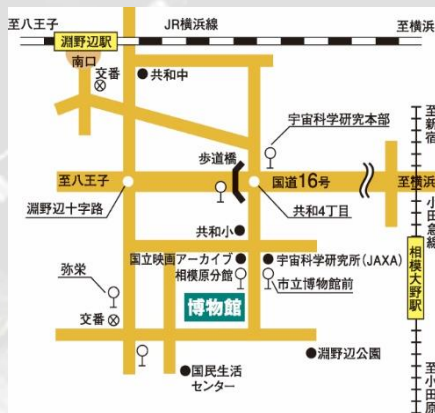

★市民優先受付期間: **1月15日(水)~1月21日(火)**

※相模原市在住・在勤・在学の中学生以上の方のみ受付します。

★どなたでも: **1月22日(水)~2月8日(土)**

※1/21までに定員に満たなかった場合のみ受付。中学生以上の方ならどなたでもお申込みいただけます。

会場 **相模原市立博物館 大会議室**(相模原市中央区高根3-1-15 電話042-750-8030)

交通のご案内

■ 淵野辺駅南口から

- 徒歩20分
- バス青葉循環博物館廻り(淵37系統)で「市立博物館前」下車すぐ
- バス青葉循環共和廻り(淵36系統)「市立博物館前」下車すぐ

■ 相模大野駅から

- バス相模原駅行き(相02系統)で「宇宙科学研究所本部」下車5分

■ 相模原駅から

- バス相模大野駅行き(相02系統)で「宇宙科学研究所本部」下車5分
- 上溝駅から
- バス淵野辺駅行き(淵52・53・59系統)で「弥栄」下車8分
- 駐車場95台 大型バス4台可(無料)