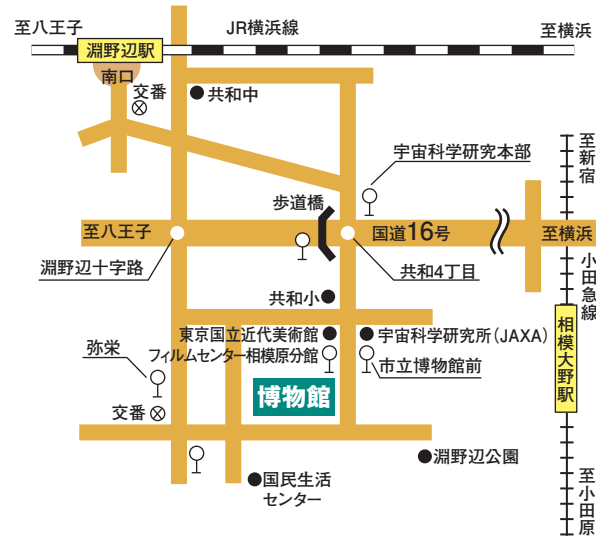

### 博物館の情報

相模原市立博物館の  
ホームページ

こちらから  
アクセス!

## 交通案内

- 淵野辺駅 徒歩 20分  
バス・青葉循環博物館廻り(淵37系統)・共和廻り(淵36系統)で「市立博物館前」下車すぐ
- 相模原駅・相模大野駅から  
バス・相模原駅⇄相模大野駅(相02系統)で「宇宙科学研究本部」下車5分
- 上溝駅から  
バス・淵野辺駅南口行き(淵53・59系統)で「弥栄」下車8分
- お車で  
・東名高速道路「横浜町田IC」から約11km  
・圏央道「相模原愛川IC」から約6km  
・国道16号「共和4丁目」交差点を西へ約500m  
駐車場95台(大型バス4台可、無料)