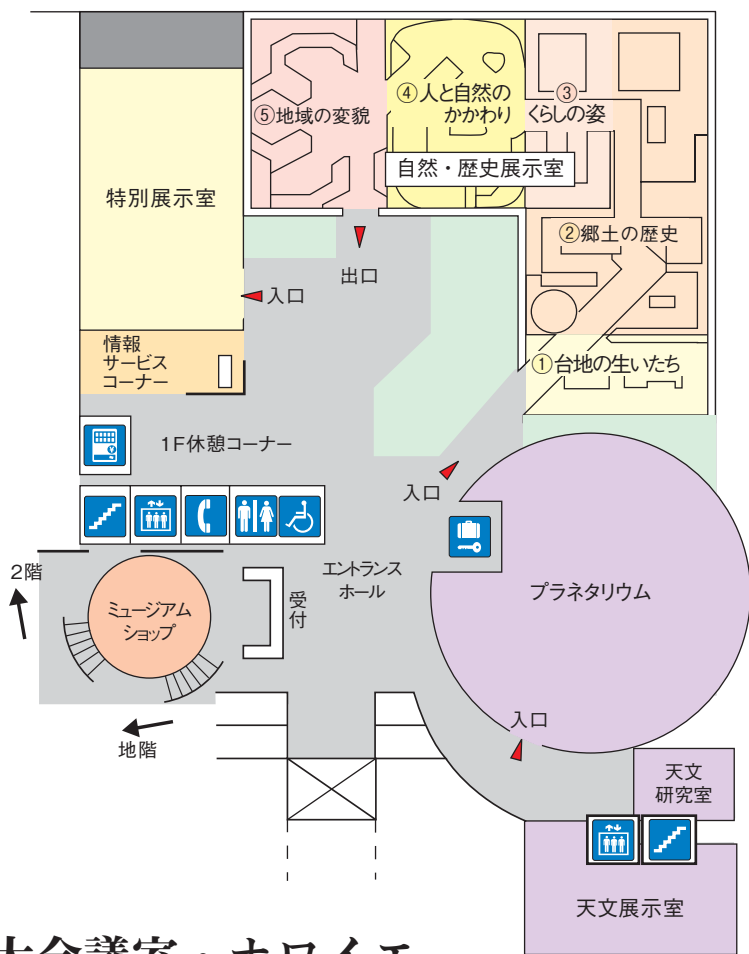

# 1F 自然・歴史展示室

⑤ 地域の変貌

④ 人と自然のかかわり

③ 暮らしの姿

② 郷土の歴史

① 台地の生いたち

# 地階 大会議室・ホワイエ

# 天文展示室

コスミックシアター

館内ご案内

館内ご案内

- 🚻 : お手洗い
- ☎ : 公衆電話
- 🚶 : エレベーター
- 🏠 : 階段
- 🔑 : コインロッカー (無料)
- ♿ : 身障者用お手洗い
- 📄 : 自動販売機